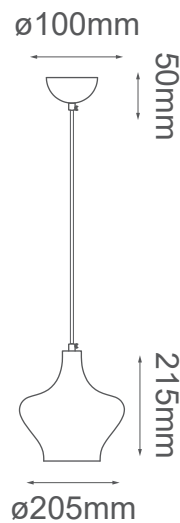

MODELO Q41885-CP - LED 5W

Descripción:

Watts: 5W

Flujo Luminoso: 400lm

Temperatura de Color: 3000K

No. de focos: 1 LED integrado

Voltaje: 90-130V

Dimeable: No

Acabado: Humo

Material: Cristal

***Cable de 3m**

Opciones Disponibles:

Q41885-CP - Cobre

Q41885-SM - Humo