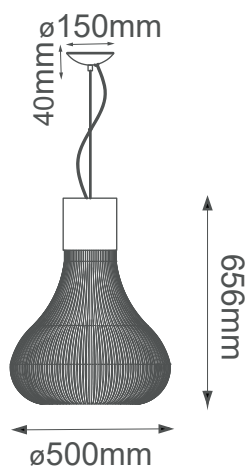

MODELO Q47067-BK - 1 LUZ

Descripción:

Soquet: E26

Voltaje: 90-130V

No. de focos: 1

Foco incluido: No

Acabado: Negro Mate

Material: Metal y Cristal

***Cable de 3m**

Peso: 9.2kg

Opciones Disponibles:

Q47067-BK - Negro Mate

Q47067-WH - Blanco Mate