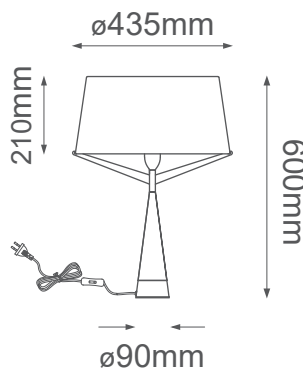

MODELO Q47073-BK - 1 LUZ

Descripción:

Soquet: E26

Voltaje: 90-130V

Foco incluido: No

No. de focos: 1

Acabado: Negro y Oro

Material: Metal + Tela

Peso: 2.4kg

Opciones Disponibles:

Q47073-BK - Negro y Oro

Q47073-WH - Blanco y Plata