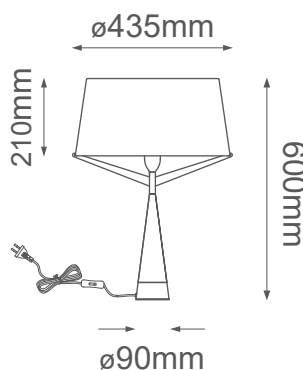

MODELO Q47073-WH - 1 LUZ

### Descripción:

**Soquet:** E26

**Voltaje:** 90-130V

**No. de focos:** 1

**Foco incluido:** No

**Acabado:** Blanco y Plata

**Material:** Metal + Tela