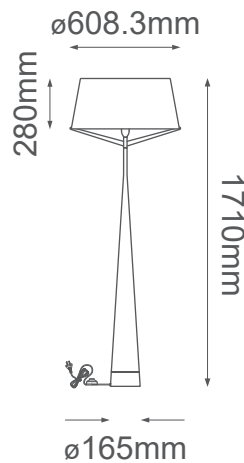

MODELO Q47074-BK - 1 LUZ

Descripción:

Soquet: E26

Voltaje: 90-130V

No. de focos: 1

Foco incluido: No

Acabado: Negro y Oro

Material: Metal + Tela

Peso: 6.5kg

Opciones Disponibles:

Q47074-BK - Negro y Oro

Q47074-WH - Blanco y Plata