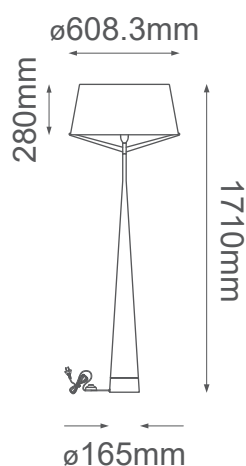

MODELO Q47074-WH - 1 LUZ

Descripción:

Soquet: E26

Voltaje: 90-130V

No. de focos: 1

Foco incluido: No

Acabado: Blanco y Plata

Material: Metal + Tela

Peso: 2.4kg

Opciones Disponibles:

Q47074-BK - Negro y Oro

Q47074-WH - Blanco y Plata