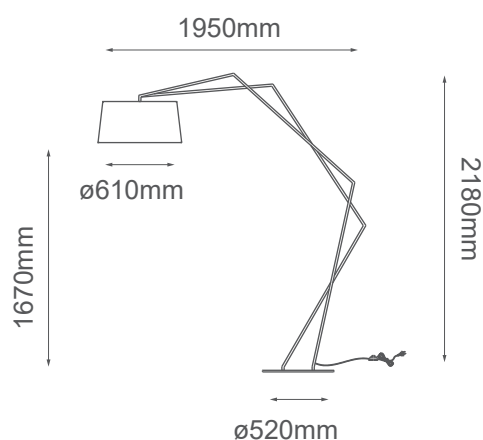

MODELO Q48088-BK - 1 LUZ

Descripción:

Soquet: E26

No. de focos: 1

Voltaje: 90-130V

Foco incluido: No

Acabado: Negro

Material: Metal + Cristal

Opciones Disponibles:

Q48088-BK - Negro