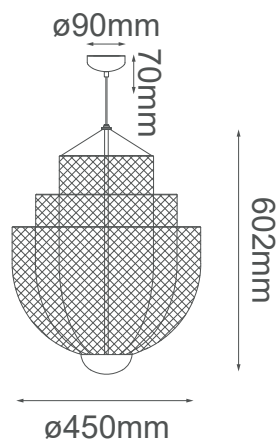

MODELO Q48166-GD - LED 15W + 3W

Descripción:

Watts: LED 15W + Downlight LED 3W
Flujo Luminoso: 1200lm + 240lm
Temperatura de Color: WW 3000K (Luz Cálida)
No. de focos: 2 LED
Voltaje: 90-130V
Focos incluidos: Sí
Acabado: Oro
Material: Metal
***Cable de 3m**