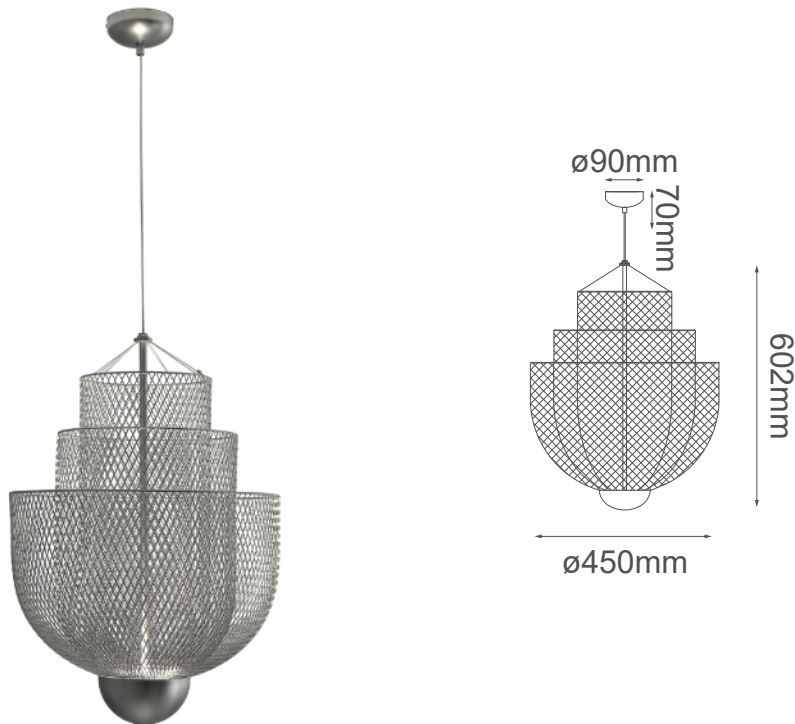

MODELO Q48166-NI - LED 15W + 3W

Descripción:

Watts: LED 15W + Downlight LED 3W

Flujo Luminoso: 1200lm + 240lm

Temperatura de Color: WW 3000K (Luz Cálida)

Voltaje: 90-130V

No. de focos: 2 LED

Focos incluidos: Sí

Acabado: Níquel

Material: Metal

***Cable de 3m**

Opciones Disponibles:

Q48166-GD - Oro

Q48166-NI - Níquel