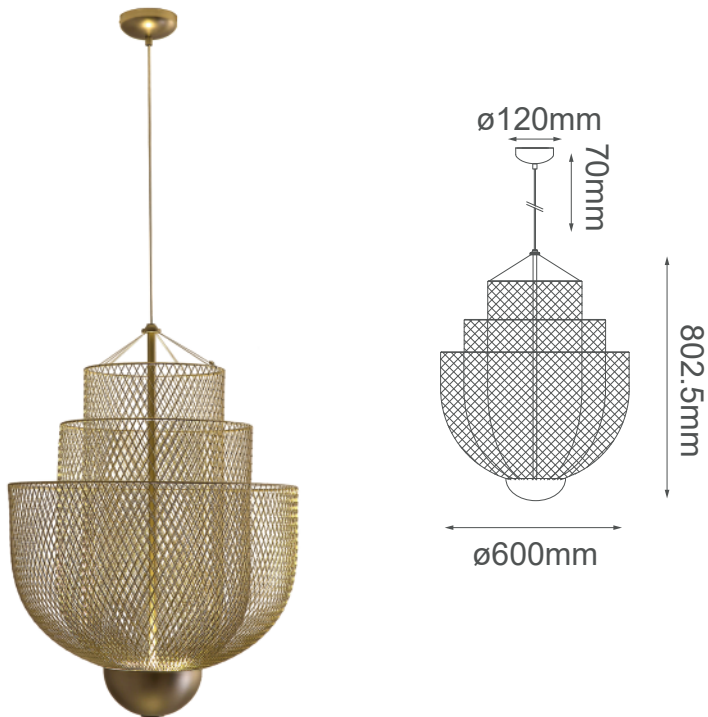

MODELO Q48167-GD - LED 21W + 3W

Descripción:

Watts: LED 21W + Downlight LED 3W

Flujo Luminoso: 1680lm + 240lm

Temperatura de Color: WW 3000K (Luz Cálida)

Voltaje: 90-130V

No. de focos: 2 LED

Focos incluidos: Sí

Acabado: Oro

Material: Metal carbono

***Cable de 3m**

Peso: 7.5kg

Opciones Disponibles:

Q48167-GD - Oro

Q48167-NI - Níquel