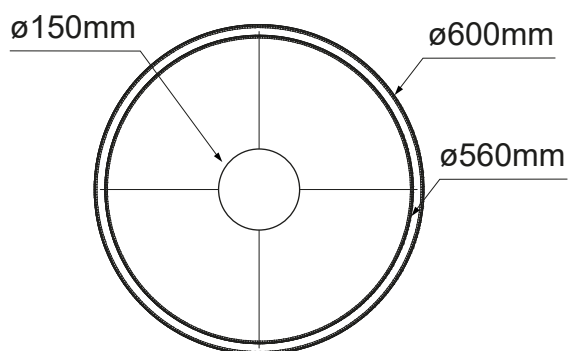

MODELO Q48170-GD - LED 30W

## Descripción:

**Watts:** 30W

**Flujo Luminoso:** 2400lm

**Temperatura de Color:** WW 3000K (Luz Cálida)

**Voltaje:** 90-130V

**\*LEDs integrados**

**Acabado:** Oro

**Material:** Aluminio + Acrílico

**\*Cable de 3m**