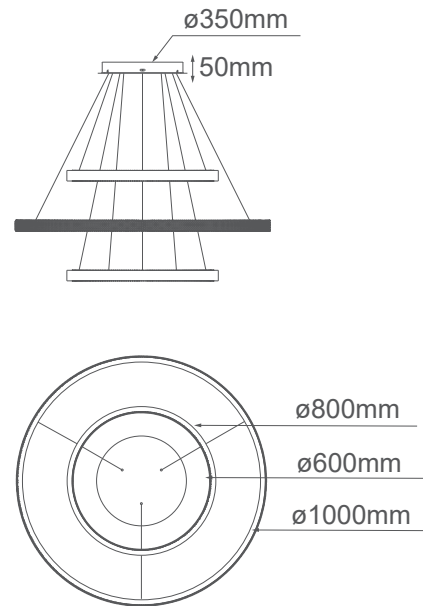

MODELO Q48173-GD - LED 105W

### Descripción:

**Watts:** 105W

**Flujo Luminoso:** 8400lm

**Temperatura de Color:** WW 3000K (Luz Cálida)

**Voltaje:** 90-130V

**Acabado:** Oro

**Material:** Aluminio + Acrílico

**\*LEDs integrados**