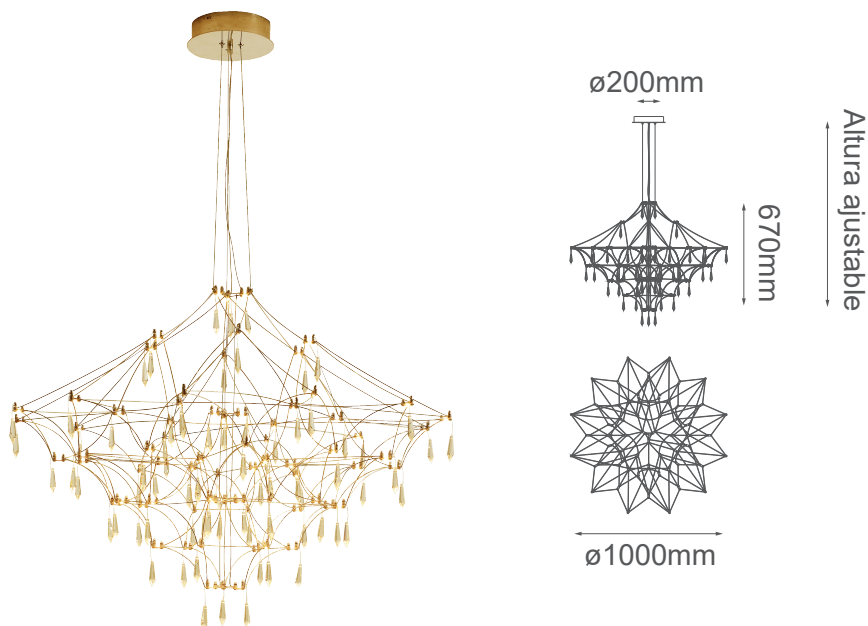

MODELO Q48186-GD - LED 60W

Descripción:

Watts: 60W

Flujo Luminoso: 4800lm

Temperatura de Color: WW 3000K (Luz Cálida)

Voltaje: 90-130V

No. de focos: 72

LEDs integrados

Acabado: Oro

Material: Acero Inox. + Acrílico

***Cable de 3m**

Caja: Peso: 7kg

Opciones Disponibles:

Q48186-GD - Oro

Q48186-CH - Cromo