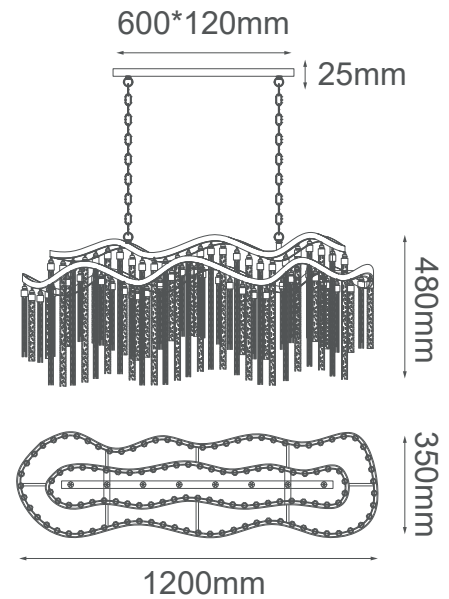

MODELO Q58507-GD - 8 Luces

Descripción:

Base: E12

Voltaje: 90-130V

No. de focos: 8

Focos incluidos: No

Acabado: Oro y Cristal

Material: Metal y Cristal

Opciones Disponibles:

Q58507-GD - Oro y Cristal