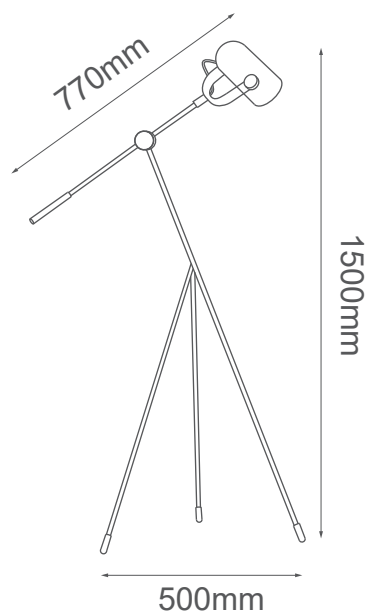

MODELO Q60599-BK - 1 LUZ

Descripción:

Soquet: E26

Voltaje: 90-130V

No. de focos: 1

Foco incluido: No

Acabado: Negro

Material: Metal y Cristal

Opciones Disponibles:

Q60599-BK - Negro

Q60664-CP - Cobre