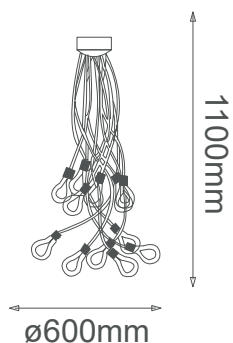

MODELO Q60601-BK - 12 LED 36W

### Descripción:

**Watts:** 36W

**Flujo luminoso:** 2880lm

**Temperatura de Color:** 3000K

**Voltaje:** 90-130V

**No. de focos:** 12 LED

**Foco incluido:** Sí

**Atenuable:** No