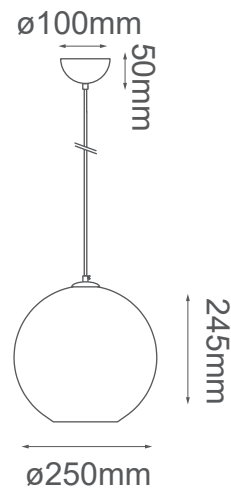

MODELO Q60656-SM - 1 LUZ

### Descripción:

**Soquet:** E26

**Voltaje:** 90-130V

**No. de focos:** 1

**Foco incluido:** No

**Acabado:** Cristal Humo

**Material:** Cristal

**\*Cable de 3m**

**Peso:** 1.3kg