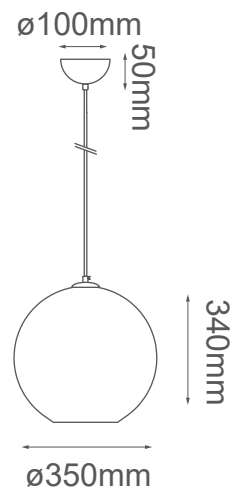

MODELO Q60657-SM - 1 LUZ

Descripción:

Soquet: E26

Voltaje: 90-130V

No. de focos: 1

Foco incluido: No

Acabado: Cristal Humo

Material: Cristal

***Cable de 3m**

Peso: 3kg

Opciones Disponibles:

Q60657-SM - Cristal Humo