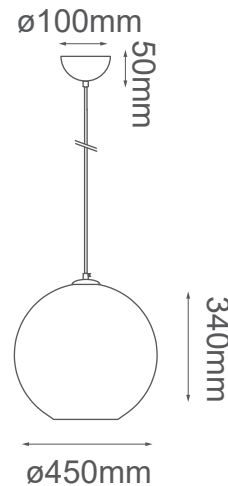

MODELO Q60658-SM - 1 LUZ

Descripción:

Soquet: E26

Voltaje: 90-130V

No. de focos: 1

Soquet: E26

Foco incluido: No

Acabado: Cristal Humo

Material: Cristal

***Cable de 3m**

Peso: 4kg

Opciones Disponibles:

Q60658-SM - Cristal Humo