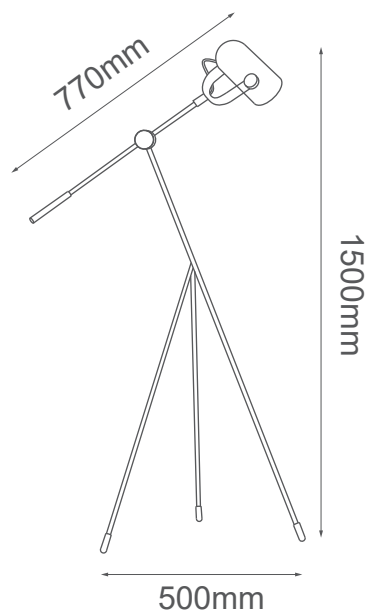

MODELO Q60664-CP - 1 LUZ

### Descripción:

**Soquet:** E26

**Voltaje:** 90-130V

**No. de focos:** 1

**Foco incluido:** No

**Acabado:** Cobre

**Material:** Metal y Cristal