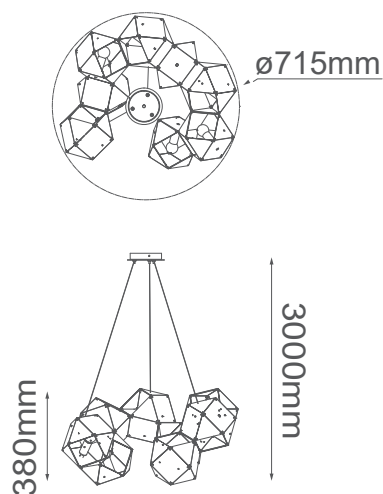

MODELO 63505-BL - 8 LUCES

Descripción:

Base: E12

No. de focos: 8

Voltaje: 90-130V

Focos incluidos: No

Acabado: Negro Mate y Oro

Material: Acero Inoxidable

Peso: 10.5kg

Opciones Disponibles:

Q63505-BL - Negro Mate y Oro