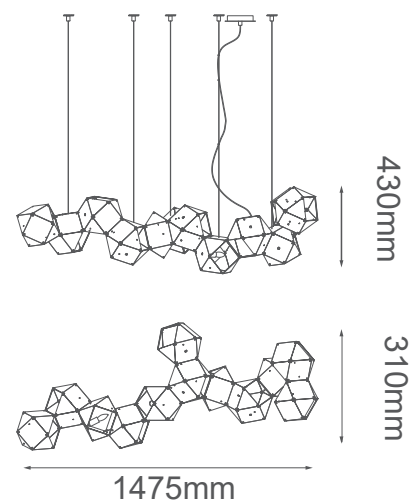

MODELO Q63606-BL - 12 LUCES

Descripción:

Base: E12

No. de focos: 12

Voltaje: 90-130V

Focos incluidos: No

Acabado: Negro Mate y Oro

Material: Acero Inoxidable

Peso: 17kg

Opciones Disponibles:

Q63606-BL - Negro Mate y Oro