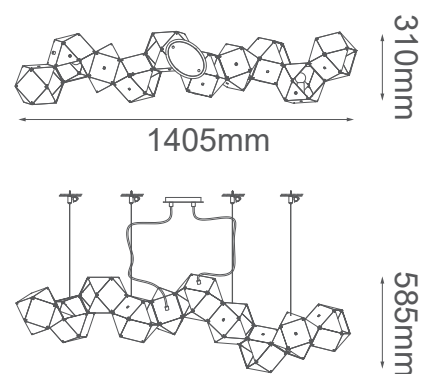

MODELO Q63610-BL - 10 LUCES

Descripción:

Base: E12

Voltaje: 90-130V

No. de focos: 10

Focos incluidos: No

Acabado: Negro Mate y Oro

Material: Acero Inoxidable

***Cable de 3m**

Peso: 13.8kg

Opciones Disponibles:

Q63610-BL - Negro Mate y Oro