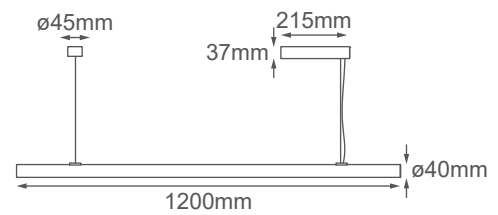

MODELO Q69812-BK - LED 24W

Descripción:

Watts: 24W

Flujo luminoso: 1920lm

Temperatura de color: NW 4000K

CRI >90

Voltaje: 110-240V

Atenuable: Si

Material: Aluminio + Acrílico

***Cable de 3m**

Opciones Disponibles:

Q69812-BK - Negro