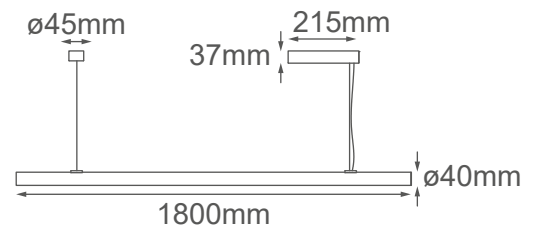

MODELO Q69818-BK - LED 36W

Descripción:

Watts: 36W

Flujo luminoso: 2880lm

Temperatura de color: NW 4000K

CRI >90

Voltaje: 110-240V

Atenuable: Si

Material: Aluminio

***Cable de 3m**

Opciones Disponibles:

Q69818-BK - Negro