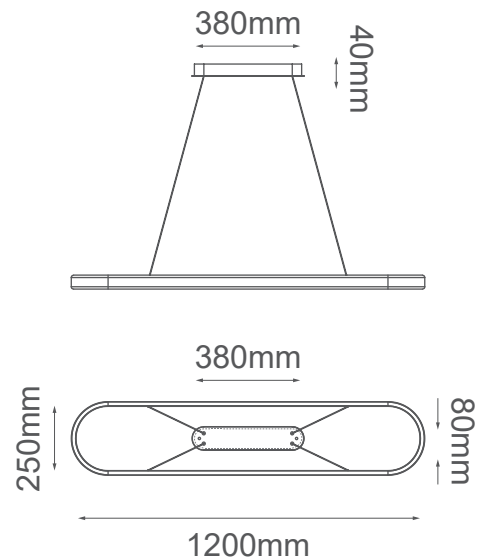

MODELO Q70112-BK - LED 69W

Descripción:

Watts: 69W

Flujo luminoso: 5520lm

Temperatura de color: Switch CCT 3000-4000-6000K

Voltaje: 90-130V

CRI >80

Atenuable: Si

Material: Aluminio

***Cable de 3m**

Peso: 3.2kg

Caja: 4.3kg, L126*W32*H9.5cm

Opciones disponibles:

Q70112-BK - Negro