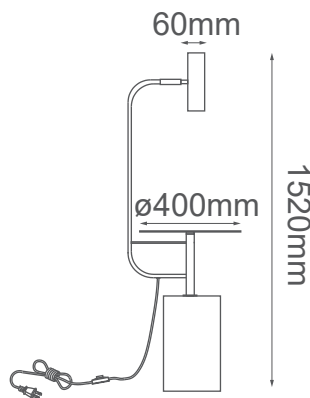

MODELO Q70270-GD - LED 3W

Descripción:

Watts: 3W

Flujo luminoso: 240lm

Temperatura de Color: WW 3000K (Luz Cálida)

Voltaje: 90-130V

Base: LED GU10 integrado

Acabado: Negro

Material: Metal y mármol

Peso: 17.6kg

Caja: 20kg, L122*W45*H27cm

Opciones Disponibles:

Q70270-GD - Oro

Q70270-BK - Negro