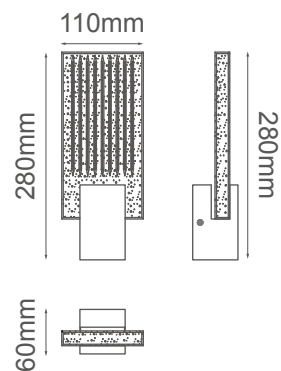

MODELO Q70322 GD - LED 5W

Descripción:

Watts: 5W

Flujo luminoso: 400lm

Temperatura de color: WW 3000K

CRI >90

Voltaje: 110V

Atenuable: No

Material: Metal + Cristal

Opciones Disponibles:

Q70322 CH - Cromo pulido

Q70322 GD - Oro