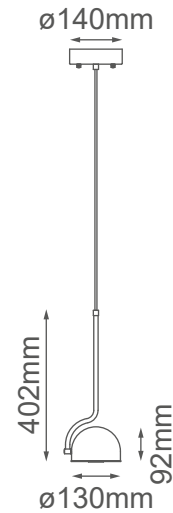

### Descripción:

**Watts:** 8W

**Flujo luminoso:** 640lm

**Temperatura de color:** WW 3000K

**CRI >80**

**Voltaje:** 127V

**Atenuable:** No

**Material:** Hierro + Acrílico

**\*Cable de 3m**