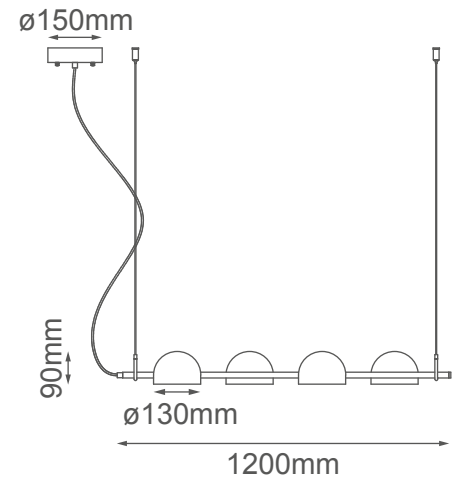

MODELO Q74824-BK - LED 32W

### Descripción:

**Watts:** 32W

**Flujo luminoso:** 2560lm

**Temperatura de color:** WW 3000K

**CRI >80**

**Voltaje:** 127V

**Atenuable:** No

**Material:** Hierro + Acrílico

**\*Cable de 3m**