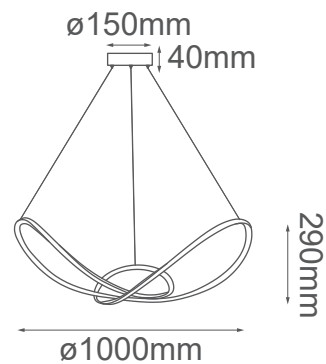

MODELO Q81310-BK - LED 100W

### Descripción:

**Watts:** 100W

**Flujo luminoso:** 8000lm

**Temperatura de color:** 3000K (luz cálida)

**Voltaje:** 90-130V

**Base:** LEDs integrados

**Acabado:** Negro

**Material:** Aluminio y silicón