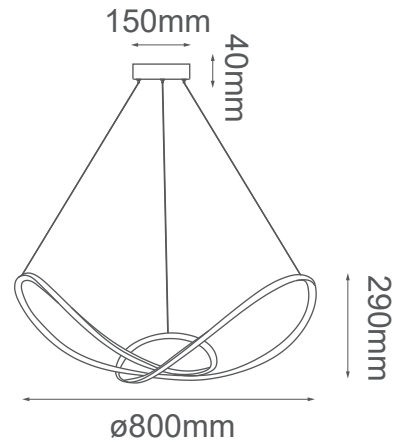

MODELO Q81318-BK - LED 80W

### Descripción:

**Watts:** 80W

**Flujo luminoso:** 6400lm

**Temperatura de color:** 3000K (luz cálida)

**Voltaje:** 90-130V

**Base:** LEDs integrados

**Acabado:** Negro

**Material:** Metal y silicón

**\*Cable de 3m**

**Peso:** 3kg

**Caja:** 4.92kg, L87\*W87\*H39cm