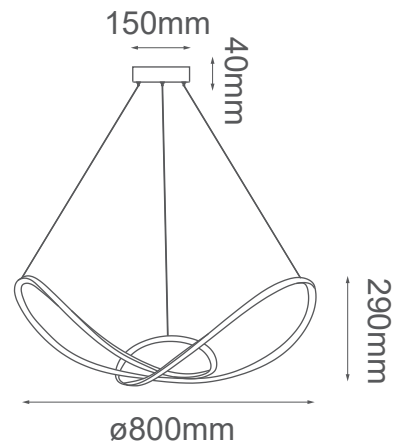

MODELO Q81318-GD - LED 80W

### Descripción:

**Watts:** 80W

**Flujo luminoso:** 6400lm

**Temperatura de color:** 3000K (luz cálida)

**Voltaje:** 90-130V

**Base:** LEDs integrados

**Acabado:** Oro

**Material:** Metal y silicón

**\*Cable de 3m**

**Peso:** 3kg

**Caja:** 4.92kg, L87\*W87\*H39cm