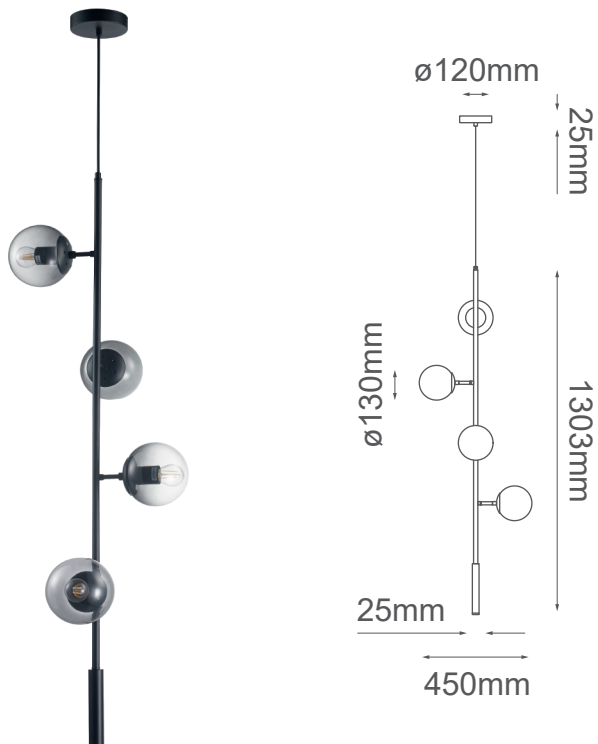

MODELO Q81494-BK - 4 luces

Descripción:

Base: 4*E26

Voltaje: 90-130V

***Focos no incluidos**

Acabado: Negro y cristal humo degradado

Material: Metal y cristal

***Cable de 3m**

Peso: 1.7kg

Caja: 3.2kg, L111*W37*H33cm

Opciones disponibles:

Q81494-BRZ - Bronce y cristal ámbar degradado

Q81494-BK - Negro y cristal humo degradado