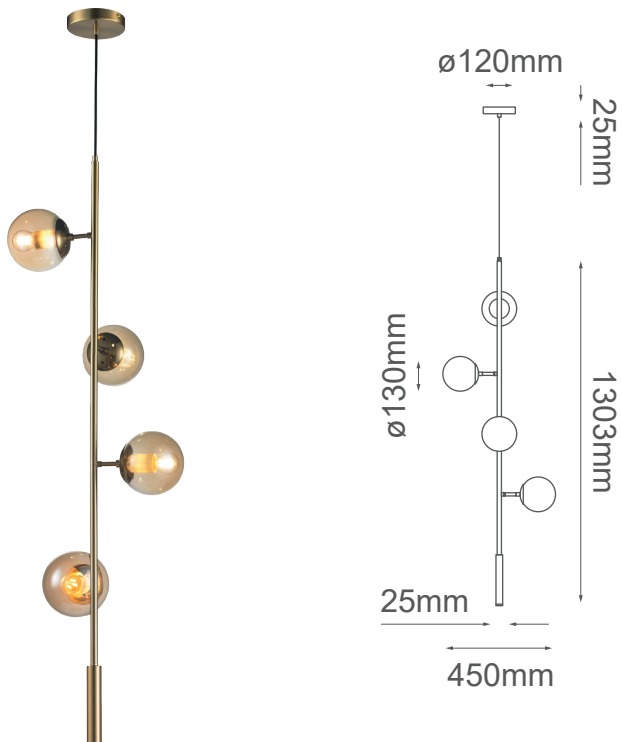

MODELO Q81494-BRZ - 4 luces

Descripción:

Base: 4*E26

Voltaje: 90-130V

***Focos no incluidos**

Acabado: Negro y cristal humo degradado

Material: Metal y cristal

***Cable de 3m**

Peso: 1.7kg

Caja: 3.2kg, L111*W37*H33cm

Opciones disponibles:

Q81494-BRZ - Bronce y cristal ámbar degradado

Q81494-BK - Negro y cristal humo degradado