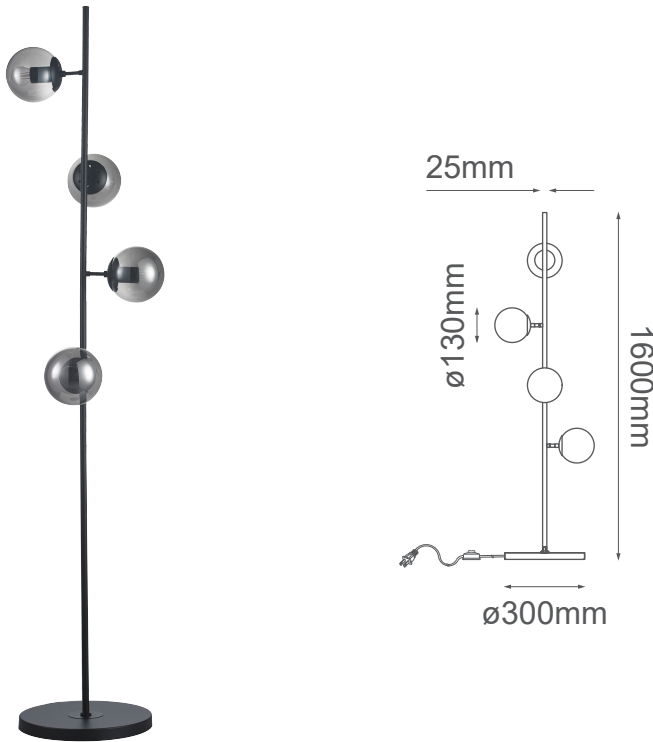

MODELO Q81495-BK - 4 luces

### Descripción:

**Base:** 4\*E26

**Voltaje:** 90-130V

**\*Focos no incluidos**

**Acabado:** Negro y cristal humo

**Material:** Metal y cristal