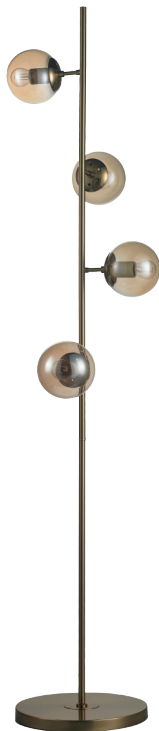

MODELO Q81495-BRZ - 4 luces

### Descripción:

**Base:** 4\*E26

**Voltaje:** 90-130V

**\*Focos no incluidos**

**Acabado:** Bronce y cristal ámbar

**Material:** Metal y cristal

### Opciones disponibles:

**Q81495-BRZ - Bronce y cristal ámbar**

**Q81495-BK - Negro y cristal humo**