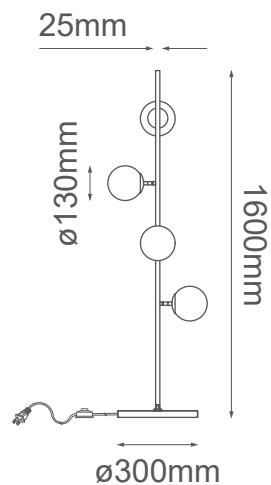

MODELO Q81495-BRZ - 4 luces

### Descripción:

**Base:** 4\*E26

**Voltaje:** 90-130V

**\*Focos no incluidos**

**Acabado:** Bronce y cristal ámbar

**Material:** Metal y cristal