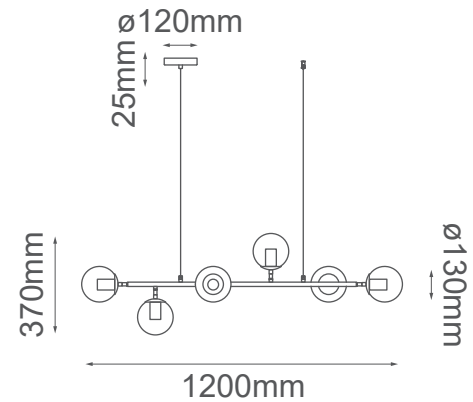

MODELO Q81496-BK - 6 luces

Descripción:

Base: E26

Voltaje: 90-130V

Acabado: Negro y cristal humo degradado

Material: Metal y cristal

Cable de 3m

Peso: 2.2kg

Caja: 3kg, L111*W37*H34cm

*Focos no incluidos

Opciones disponibles:

Q81496-BRZ - Bronce y cristal ámbar degradado

Q81496-BK - Negro y cristal humo degradado