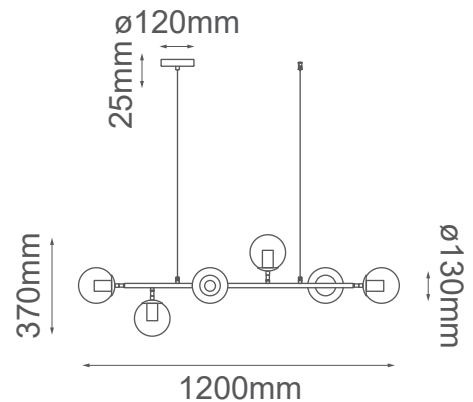

MODELO Q81496-BRZ - 6 luces

Descripción:

Soquet: E26

Voltaje: 90-130V

***Focos no incluidos**

Tipo de foco: P45 (W \varnothing 45*H73mm)

Acabado: Bronce y cristal ámbar degradado

Material: Metal y cristal

***Cable de 3m**

Peso: 2.2kg

Caja: 3kg, L111*W37*H34cm

Opciones disponibles:

Q81496-BRZ - Bronce y cristal ámbar degradado

Q81496-BK - Negro y cristal humo degradado