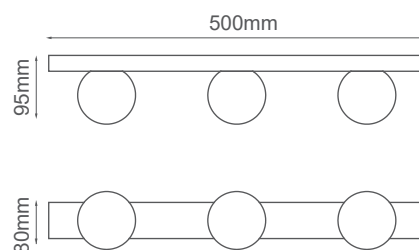

MODELO Q83035-CH 3 LUCES

### Descripción:

**Base:** G9

**No. de focos:** 3 Luces

**Voltaje:** 100-240V, Driver 12V

**Acabado:** Cromo

**Material:** Cristal y Aluminio

**IP44\***