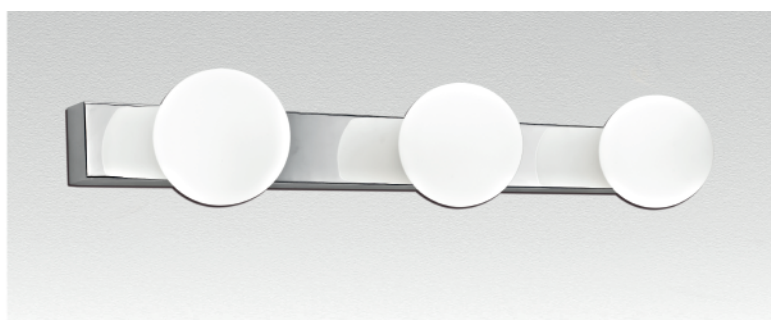

MODELO Q83035-CH 3 LUCES

### Descripción:

**Base:** G9

**No. de focos:** 3 Luces

**Voltaje:** 100-240V, Driver 12V

**Acabado:** Cromo

**Material:** Cristal y Aluminio

**IP44\***

### Opciones Disponibles

Q83035-CH - Cromo