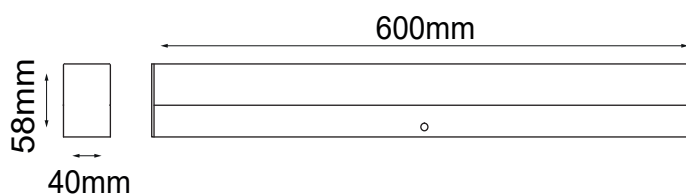

MODELO Q83406-CH - 1 LUZ

Descripción:

Watts: 12W
Flujo Luminoso: 960lm
Fuente Luminosa: LED
Temperatura de color: 3000K
Voltaje: 100-240V
No. de focos: 1 Luz
Acabado: Cromo
Material: Aluminio
IP44*

Opciones Disponibles: