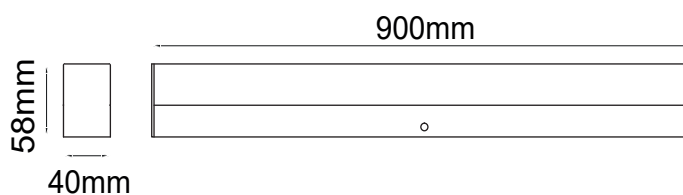

MODELO Q83409-CH - 1 LUZ

## Descripción:

**Watts:** 18W  
**Flujo Luminoso:** 1440lm  
**Fuente Luminosa:** LED  
**Temperatura de color:** 3000K  
**Voltaje:** 100-240V  
**No. de focos:** 1 Luz  
**Acabado:** Cromo  
**Material:** Aluminio  
IP44\*