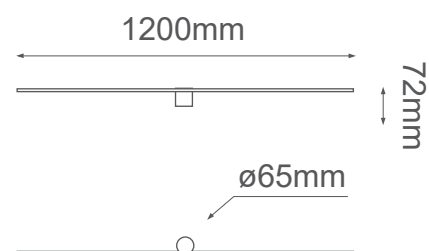

MODELO Q83612-BK - LED 15W

Descripción:

Watts: 15W

Flujo Luminoso: 1200lm

Temperatura de Color: WW 3000K (Luz Cálida)

Voltaje: 110-240V

Fuente luminosa: LEDs integrados

Acabado: Negro

Material: Metal

Opciones Disponibles:

Q83612-BK - Negro