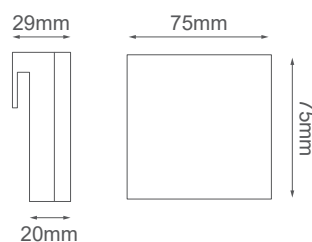

## Descripción:

**Watts:** 5W

**Flujo Luminoso:** 400lm

**Fuente Luminosa:** LED

**Temperatura de color:** 3000K

**Voltaje:** 90-130V, Driver

100-240V

**No. de focos:** 1 Luz