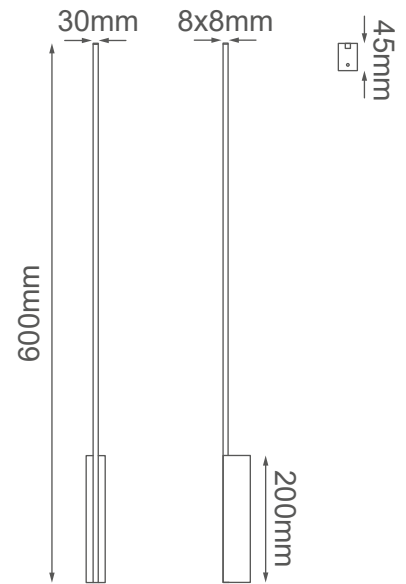

MODELO Q86186-BK - LED 6W

### Descripción:

**Watts:** 6W

**Flujo luminoso:** 480lm

**Temperatura de color:** WW 3000K

**CRI >80**

**Voltaje:** 127V

**Atenuable:** No

**Material:** Aluminio

IP44

### Opciones Disponibles:

Q86186-BK - Negro