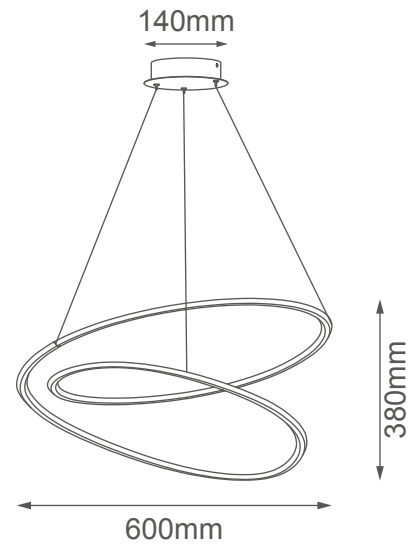

MODELO Q88266-BK - LED 30W

Descripción:

Watts: 30W

Flujo luminoso: 2400lm

Temperatura de color: WW 3000K

CRI >80

Voltaje: 127V

Atenuable: No

Material: Aluminio + Acrílico

***Cable de 3m**

Opciones Disponibles:

Q88266-BK - Negro

Q88266-BSS - Latón