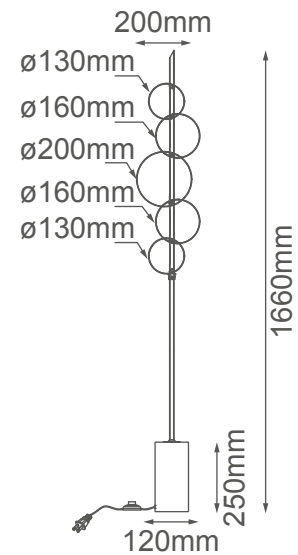

MODELO Q88693-GD - LED 8W

### Descripción:

**Watts:** 8W

**Flujo luminoso:** 640lm

**Temperatura de color:** WW 3000K

**CRI >80**

**Voltaje:** 127V

**Atenuable:** No

**Material:** Acero + Cristal