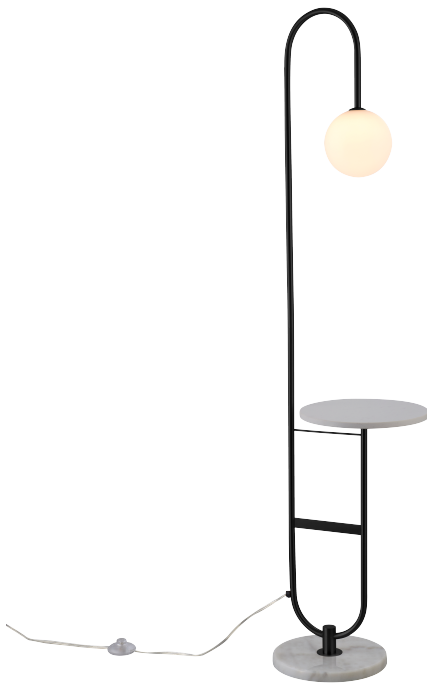

MODELO Q89260-BK - G9*1

Descripción:

Base: G9

No. de focos: G9*1

Voltaje: 127V

Focos incluidos: No

Material: Hierro + Cristal

Opciones Disponibles:

Q89260-BK - Negro

Q89260-BSS - Latón