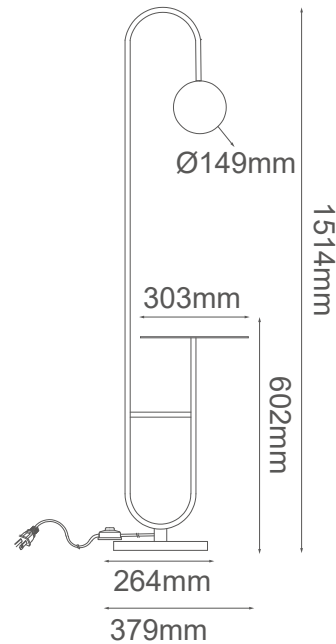

MODELO Q89260-BK - G9*1

Descripción:

Base: G9

No. de focos: G9*1

Voltaje: 127V

Focos incluidos: No

Material: Hierro + Cristal

Opciones Disponibles:

Q89260-BK - Negro

Q89260-BSS - Latón