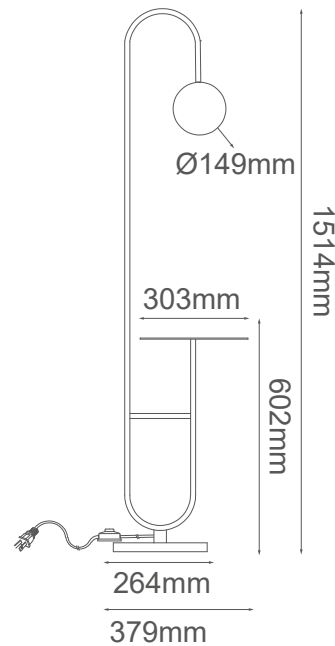

MODELO Q89260-BSS - G9*1

Descripción:

Base: G9

No. de focos: G9*1

Voltaje: 127V

Focos incluidos: No

Material: Hierro + Cristal

Opciones Disponibles:

Q89260-BSS - Latón

Q89260-BK - Negro