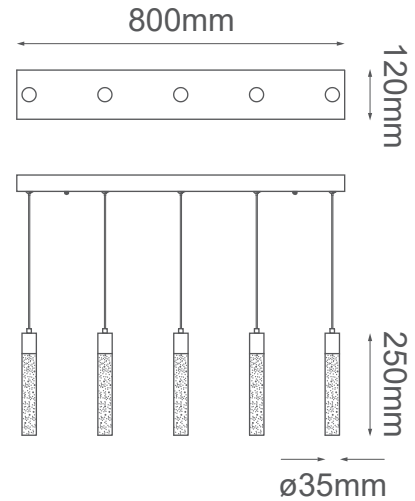

MODELO Q90105-BK - LED 26W

Descripción:

Watts: 26W

Flujo Luminoso: 2400lm

Temperatura de color: Switch CCT 3000-4000-6000K

Voltaje: 90-130V

Base: LED integrado

***Dimeable**

Acabado: Negro

Material: Aluminio y Cristal

***Cable de 3m**

Peso: 5.2kg

Caja: 5.85kg, L87*W19*H15.5CM

Opciones disponibles:

Q90105-CH - Cromo

Q90105-BK - Negro